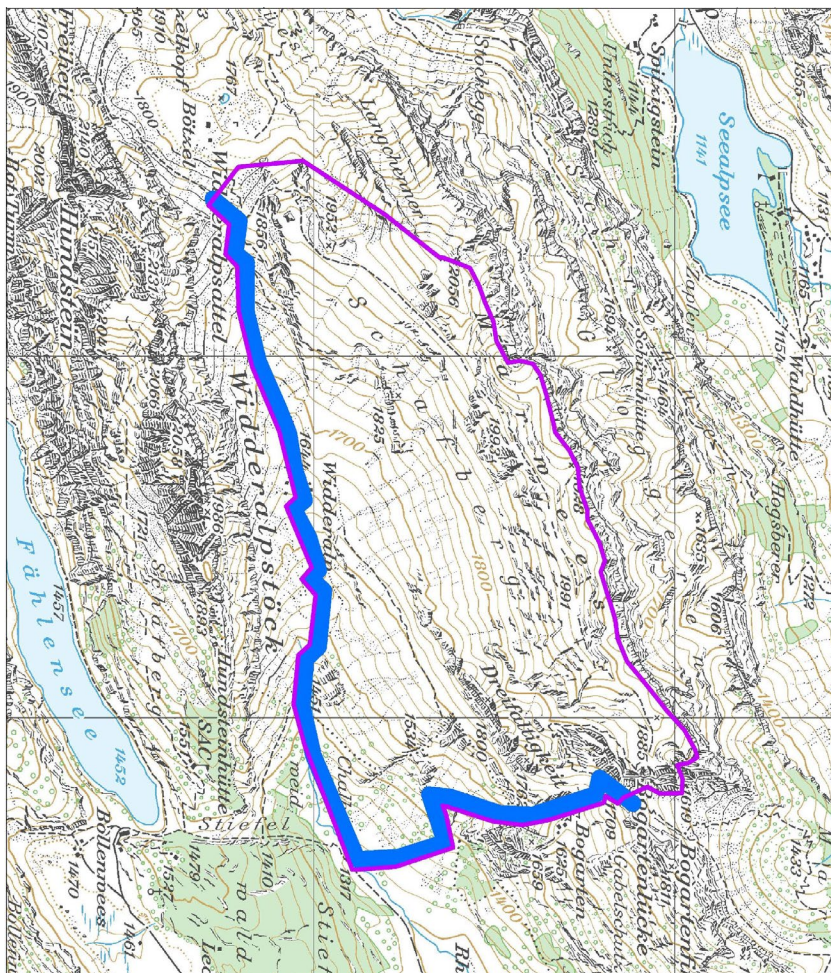

# Anhang 1: Wildruhegebiete

(Stand 31. März 2025)

---

## Kartenlegende

Perimeter

Erlaubte Wege und Routen

Lebensraum Kerngebiet Auerhuhn (Erlass StK 03.04.2001)

Lebensraum Kerngebiet Raufusshühner (Betretungsverbot  
ganzjährig)

Wildruhegebiet 1: Chalberer

Wildruhegebiet 2: Marwees

## Wildruhegebiet 3: Brugger Wald