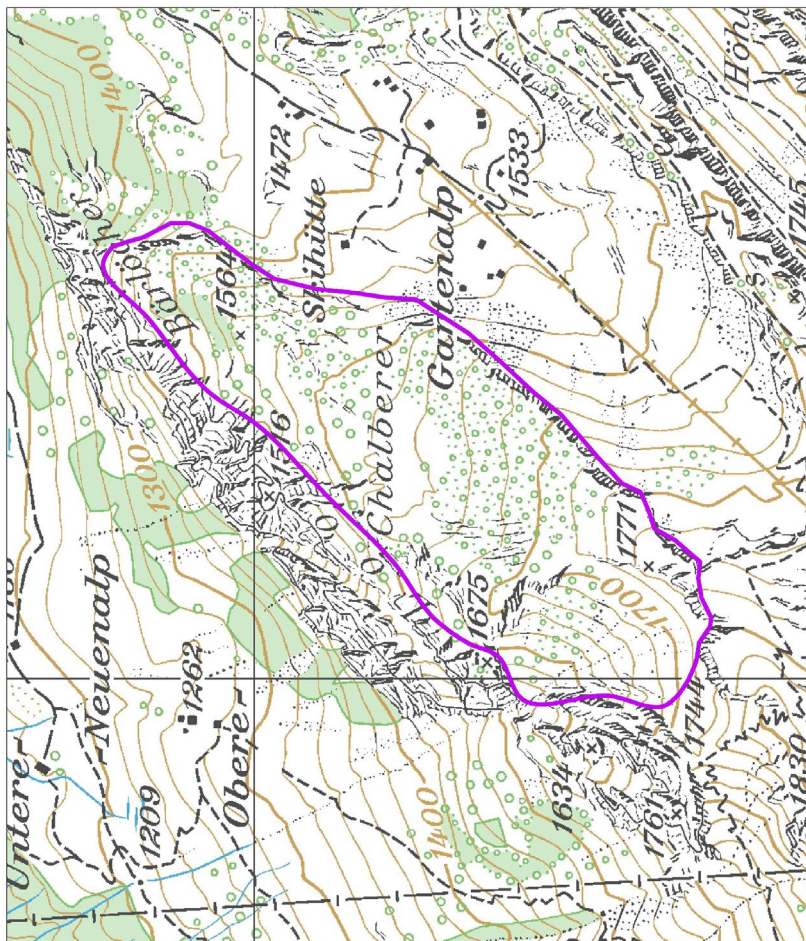

# Anhang 1: Wildruhegebiete

(Stand 31. März 2025)

---

## Kartenlegende

Perimeter

Erlaubte Wege und Routen

Lebensraum Kerngebiet Auerhuhn (Erlass StK 03.04.2001)

Lebensraum Kerngebiet Raufusshühner (Betretungsverbot  
ganzjährig)

Wildruhegebiet 1: Chalberer

Wildruhegebiet 2: Marwees

## Wildruhegebiet 3: Brugger Wald