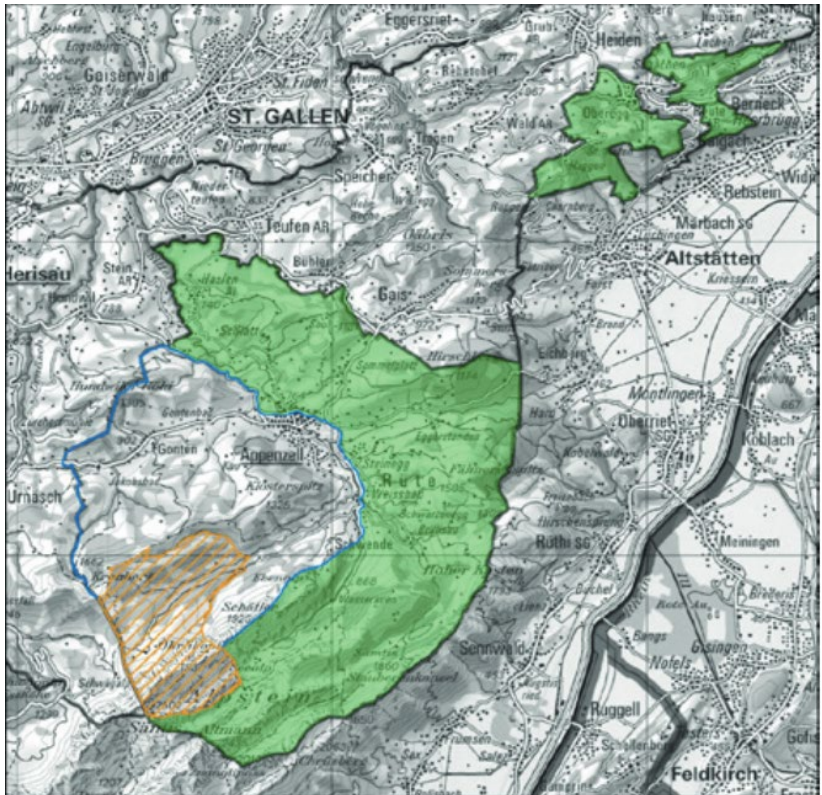

## Anhang 1: Jagdgebiet

(Stand 15. Juli 2021)

Das Jagdgebiet ausserhalb des Rotwildlebensraums ist grün eingefärbt, der Wildraum ist blau umrahmt. Gartenalp und Vordere Bommen sind Teil des Jagdgebiets ausserhalb des Rotwildlebensraums.