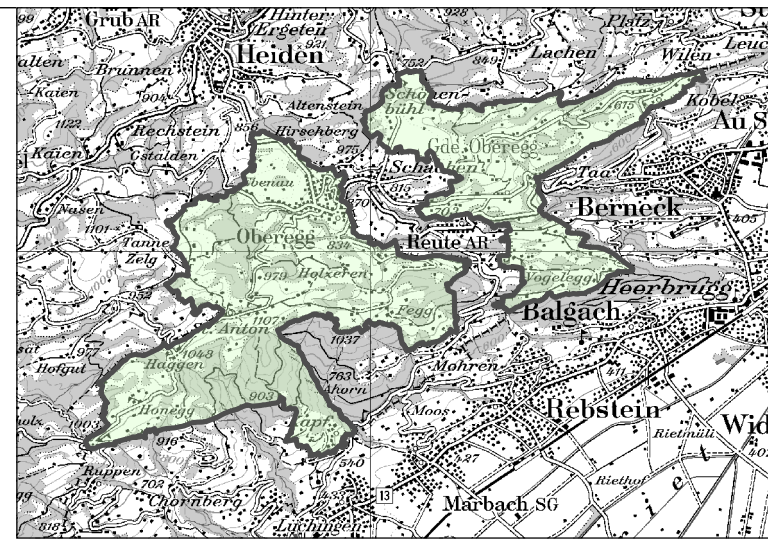

Planbeilage: Hoheitsgrenzen

Schulgemeinden

KANTON  
APPENZEL INNERRHODEN

Legende

Stand: 1. Januar 2022

-  Appenzell
-  Meistersrüte
-  Schwende
-  Steinegg
-  Brülisau
-  Eggerstanden
-  Schlatt-Haslen
-  Gonten
-  Vom Bezirk Oberegge aufgenommen

Planbeilage: Hoheitsgrenzen

Katholische Kirchgemeinden

KANTON  
APPENZEL AARGAU

Legende

Stand: Januar 2018

- Appenzell
- Schwende
- Brülisau
- Eggerstanden
- Haslen
- Gonten
- Oberegg
- Marbach (pastorale Zugehörigkeit)
- Berneck (pastorale Zugehörigkeit)

Planbeilage: Hoheitsgrenzen

Bezirke / Feuerschaugemeinde

KANTON APPENZEL INNERRHODEN

**Legende**      Stand: Januar 2018

-  Appenzell
-  Schwende
-  Rüte
-  Schlatt-Haslen
-  Gonten
-  Oberegg
-  Feuerschaugemeinde