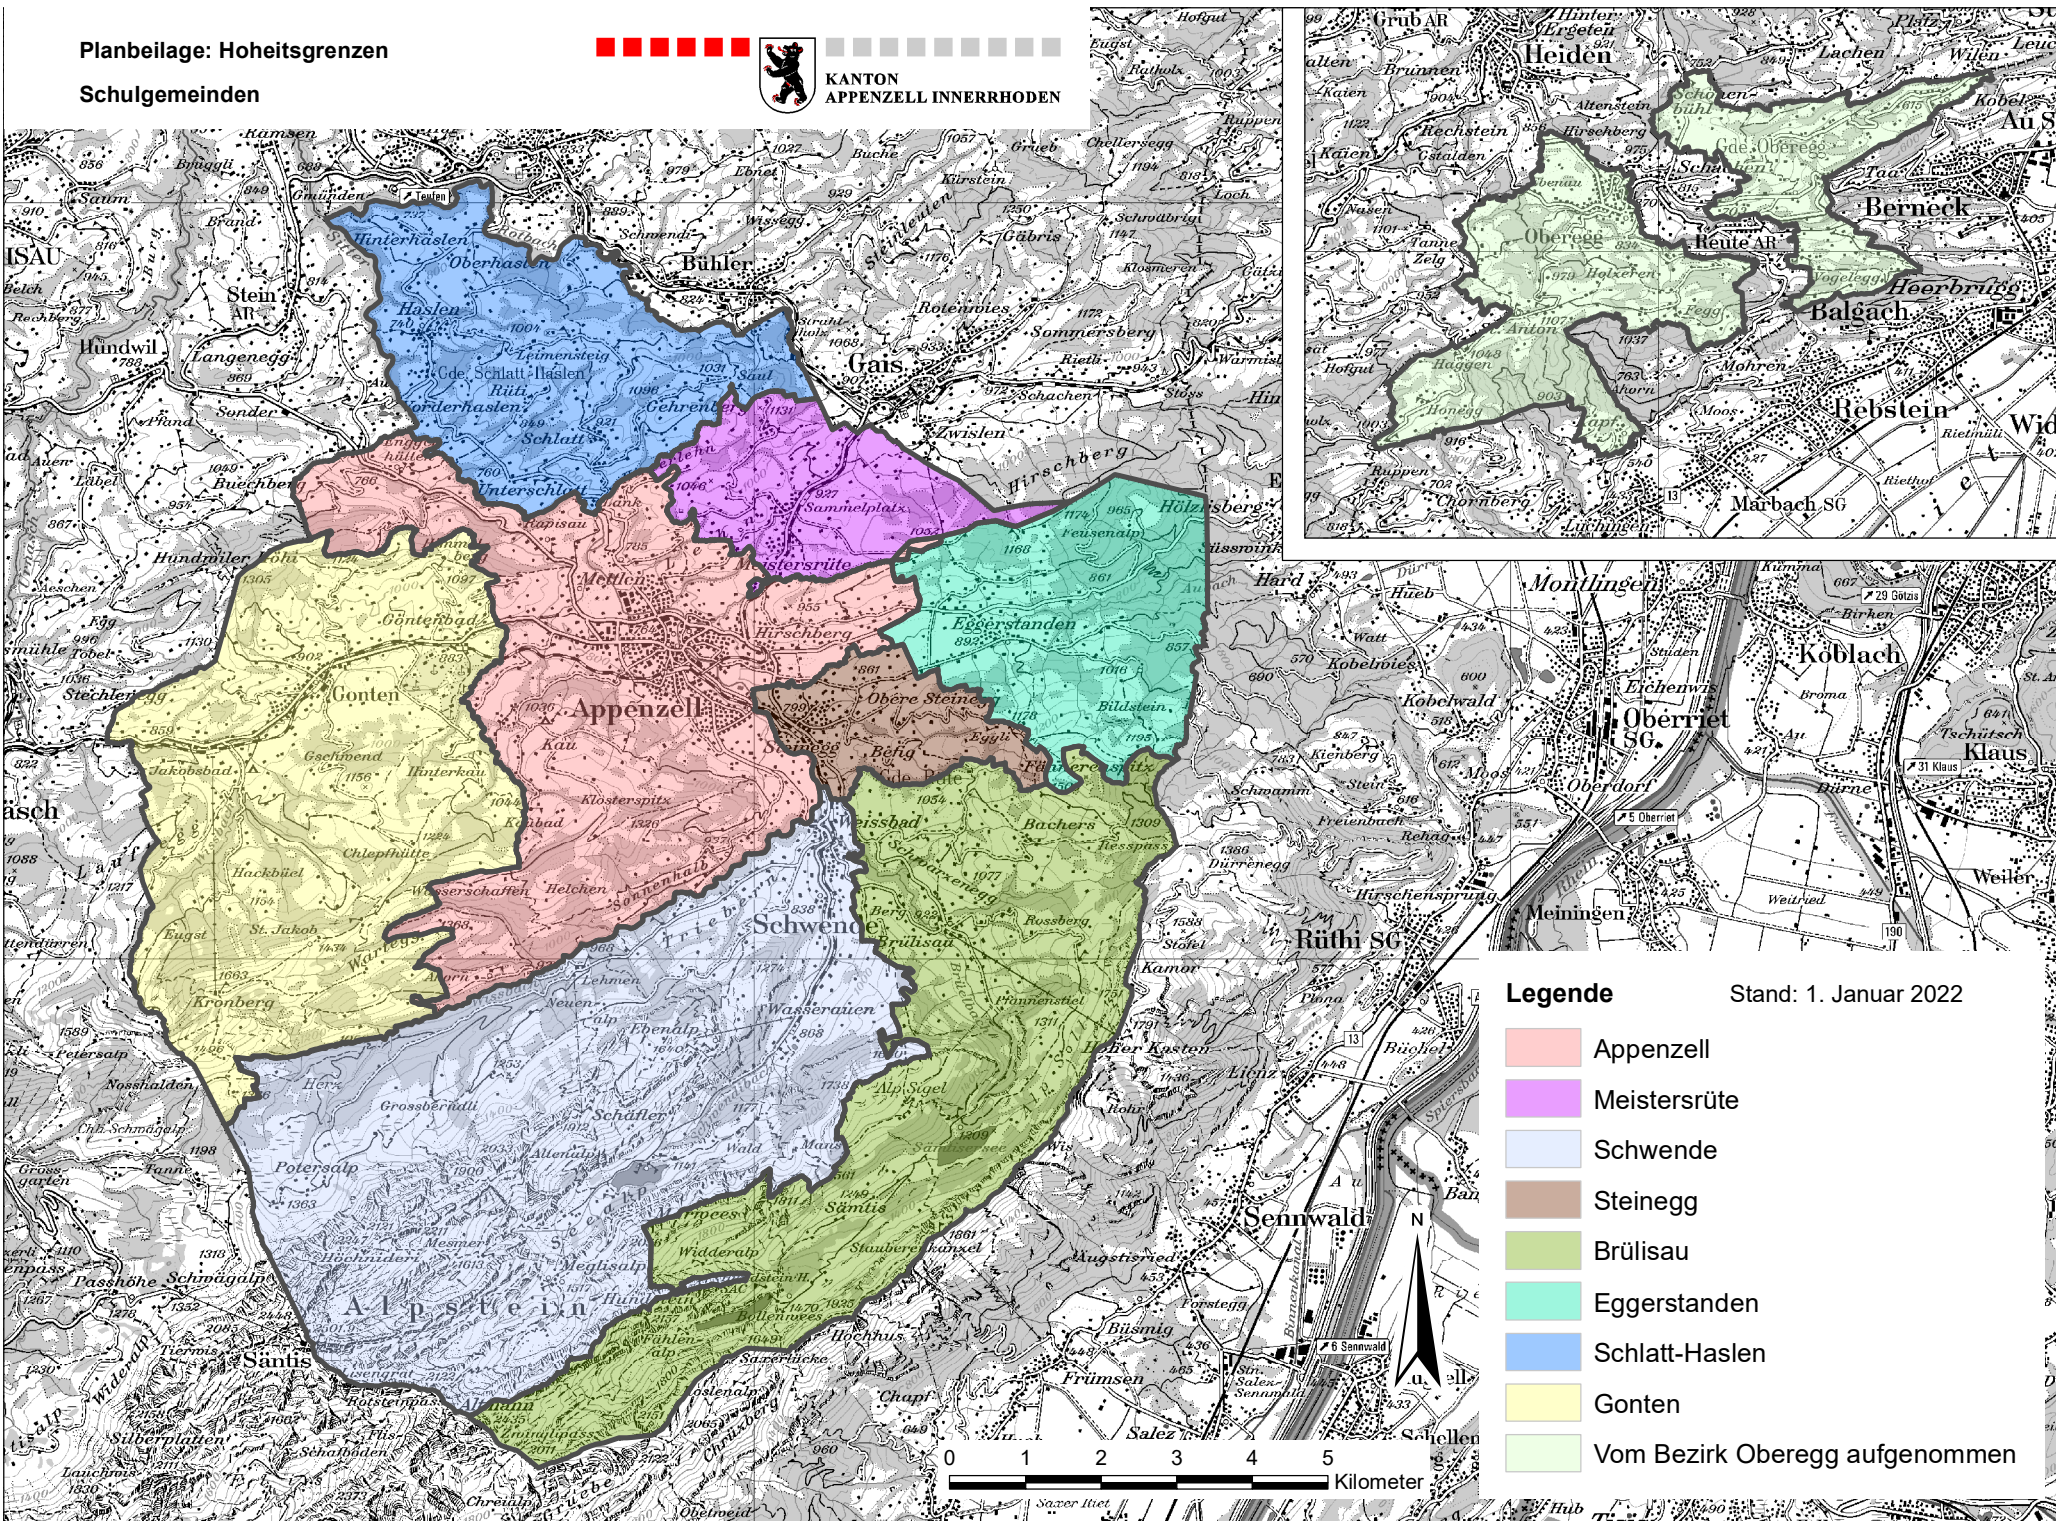

Planbeilage: Hoheitsgrenzen

Schulgemeinden

KANTON  
APPENZEL INNERRHODEN

Legende

Stand: 1. Januar 2022

-  Appenzell
-  Meistersrüte
-  Schwende
-  Steinegg
-  Brülisau
-  Eggerstanden
-  Schlatt-Haslen
-  Gonten
-  Vom Bezirk Oberegge aufgenommen

Planbeilage: Hoheitsgrenzen

Katholische Kirchgemeinden

KANTON  
APPENZEL AARGAU

Legende

Stand: Januar 2018

- Appenzell
- Schwende
- Brülisau
- Eggerstanden
- Haslen
- Gonten
- Oberegg
- Marbach (pastorale Zugehörigkeit)
- Berneck (pastorale Zugehörigkeit)

Planbeilage: Hoheitsgrenzen

Bezirke / Feuerschaugemeinde

KANTON APPENZEL INNERRHODEN

**Legende**      Stand: Januar 2018

-  Appenzell
-  Schwende
-  Rüte
-  Schlatt-Haslen
-  Gonten
-  Oberegg
-  Feuerschaugemeinde