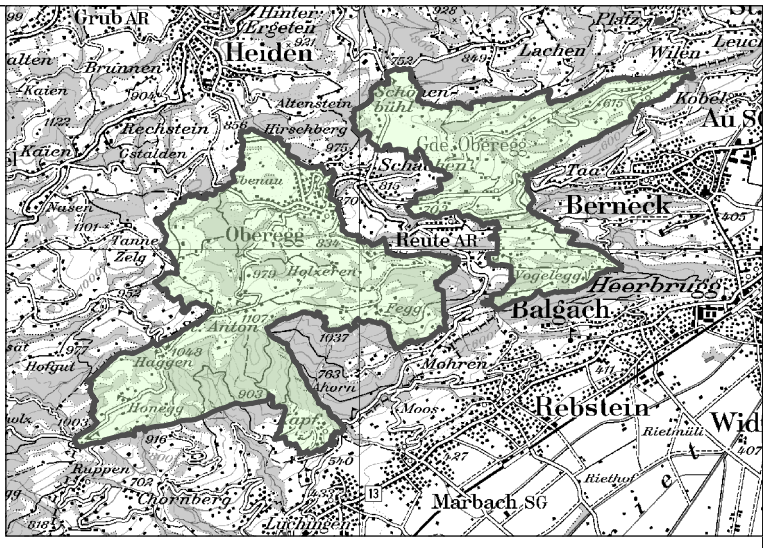

Planbeilage: Hoheitsgrenzen

Schulgemeinden

KANTON  
APPENZEL INNERRHODEN

Legende

Stand: 1. Januar 2022

-  Appenzell
-  Meistersrüte
-  Schwende
-  Steinegg
-  Brülisau
-  Eggerstanden
-  Schlatt-Haslen
-  Gonten
-  Vom Bezirk Oberegge aufgenommen

Planbeilage: Hoheitsgrenzen

Katholische Kirchgemeinden

KANTON  
APPENZEL AARGAU

Legende

Stand: Januar 2018

- Appenzell
- Schwende
- Brülisau
- Eggerstanden
- Haslen
- Gonten
- Oberegg
- Marbach (pastorale Zugehörigkeit)
- Berneck (pastorale Zugehörigkeit)

Planbeilage: Hoheitsgrenzen

Bezirke / Feuerschaugemeinde

KANTON APPENZEL INNERRHODEN

**Legende**      Stand: Januar 2018

-  Appenzell
-  Schwende
-  Rüte
-  Schlatt-Haslen
-  Gonten
-  Oberegg
-  Feuerschaugemeinde