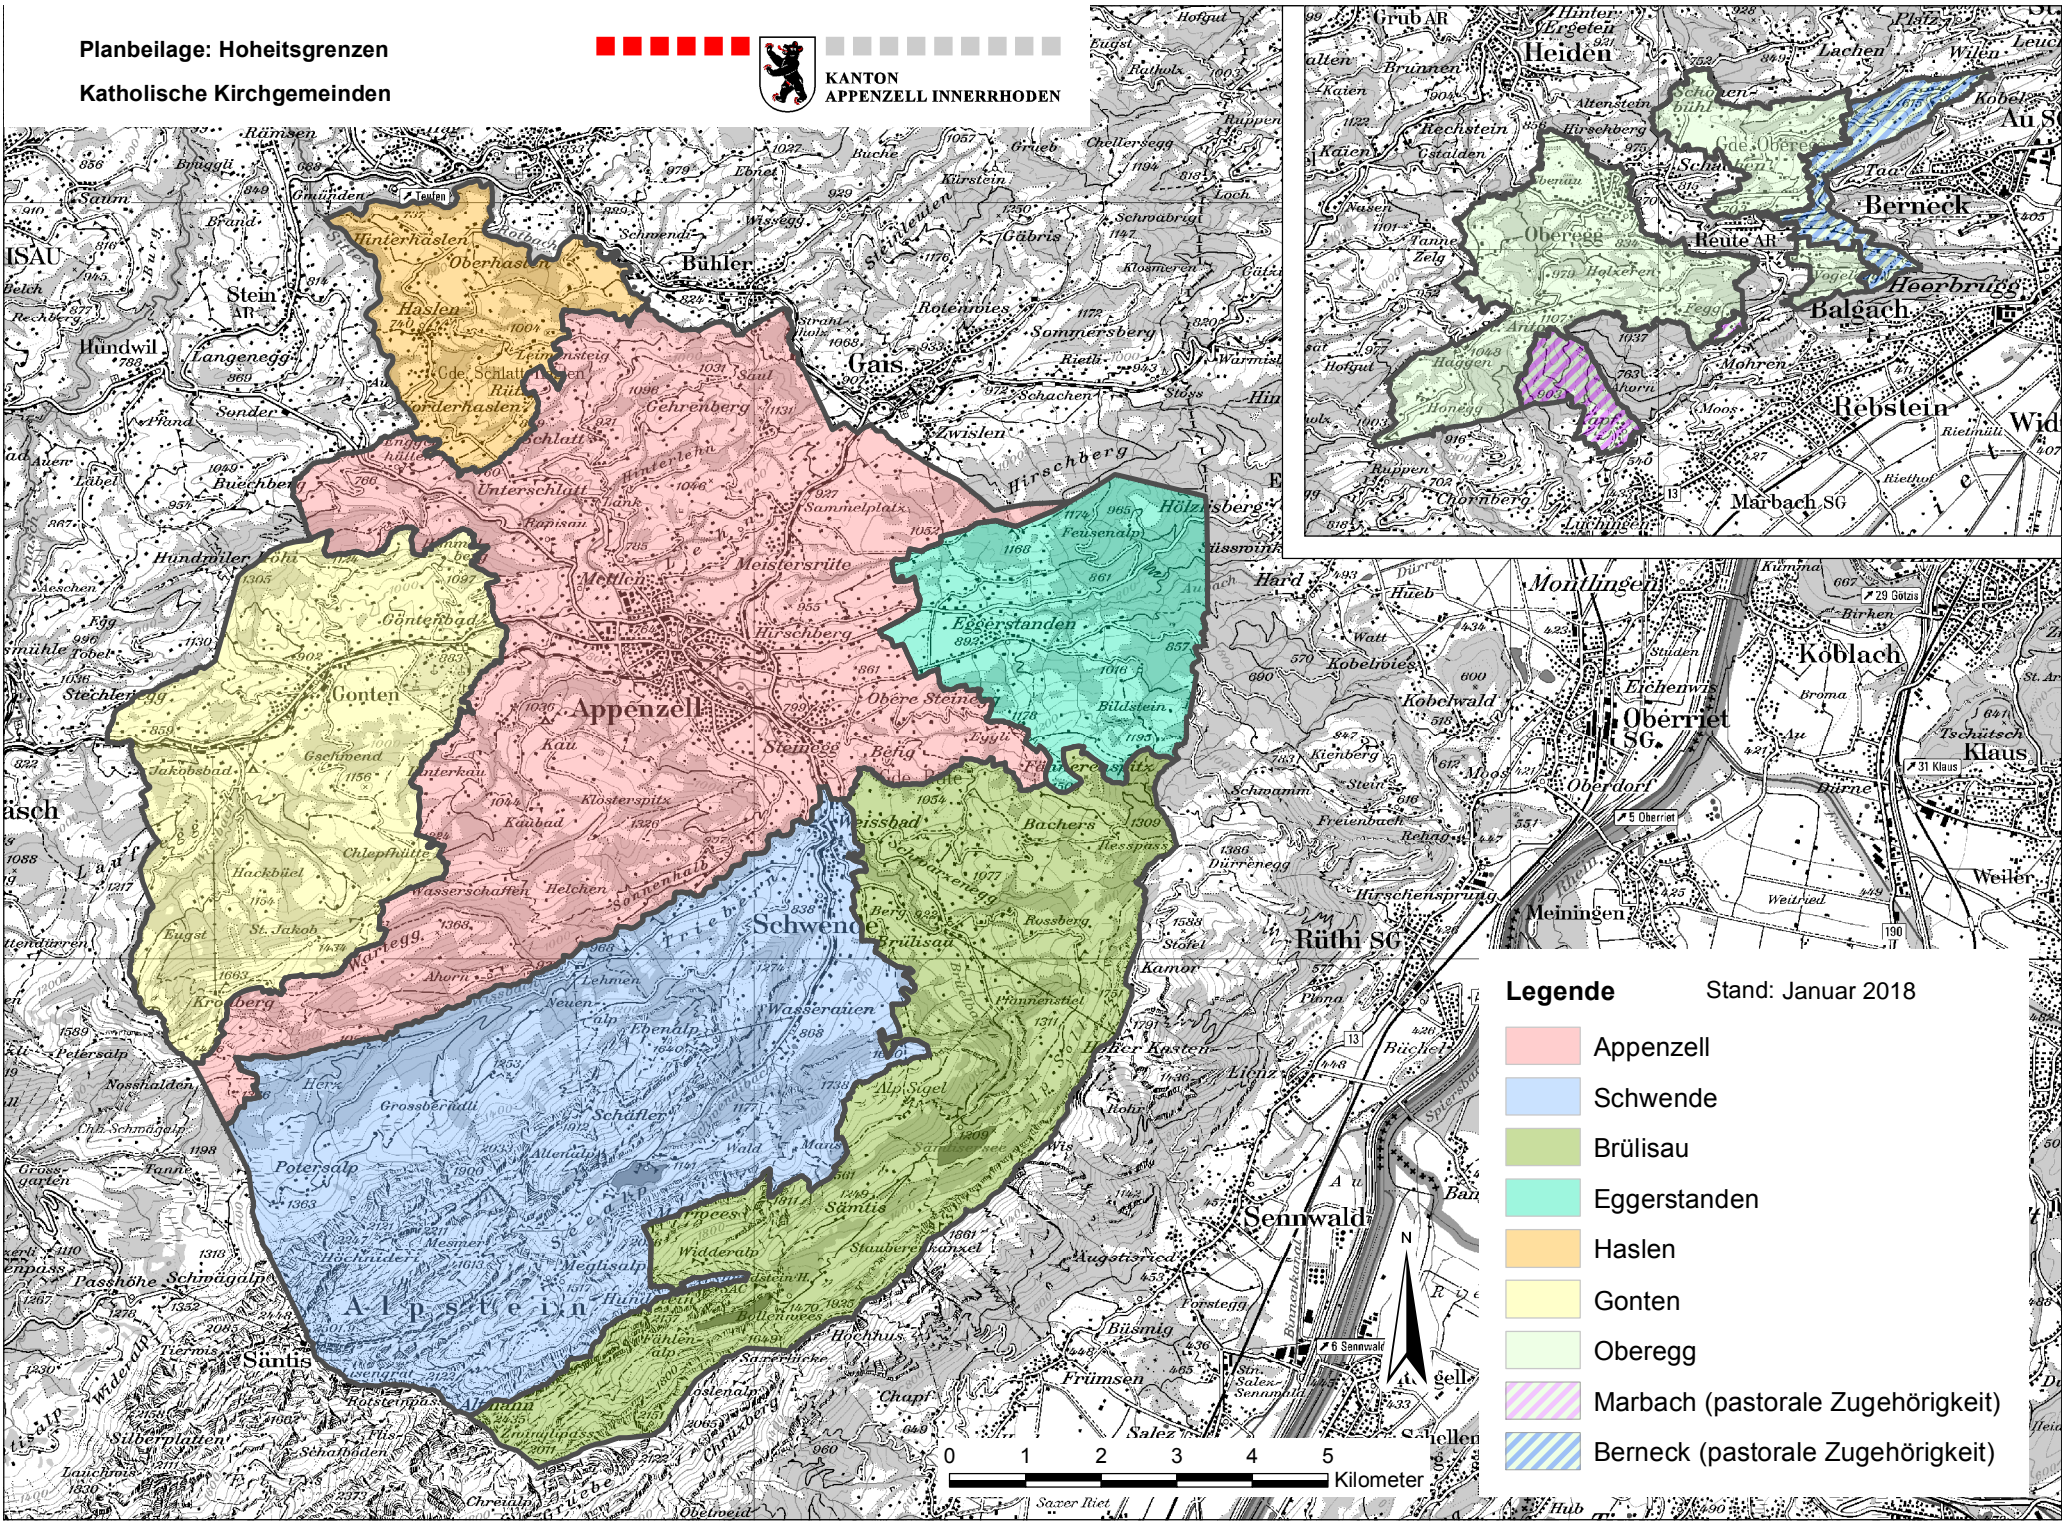

Planbeilage: Hoheitsgrenzen

Schulgemeinden

KANTON  
APPENZEL INNERRHODEN

Legende

Stand: 1. Januar 2022

-  Appenzell
-  Meistersrüte
-  Schwende
-  Steinegg
-  Brülisau
-  Eggerstanden
-  Schlatt-Haslen
-  Gonten
-  Vom Bezirk Oberegge aufgenommen

Planbeilage: Hoheitsgrenzen

Katholische Kirchgemeinden

KANTON  
APPENZEL AARGAU

Legende

Stand: Januar 2018

- Appenzell
- Schwende
- Brülisau
- Eggerstanden
- Haslen
- Gonten
- Oberegg
- Marbach (pastorale Zugehörigkeit)
- Berneck (pastorale Zugehörigkeit)

Planbeilage: Hoheitsgrenzen

Bezirke / Feuerschaugemeinde

KANTON APPENZEL INNERRHODEN

**Legende**      Stand: Januar 2018

-  Appenzell
-  Schwende
-  Rüte
-  Schlatt-Haslen
-  Gonten
-  Oberegg
-  Feuerschaugemeinde