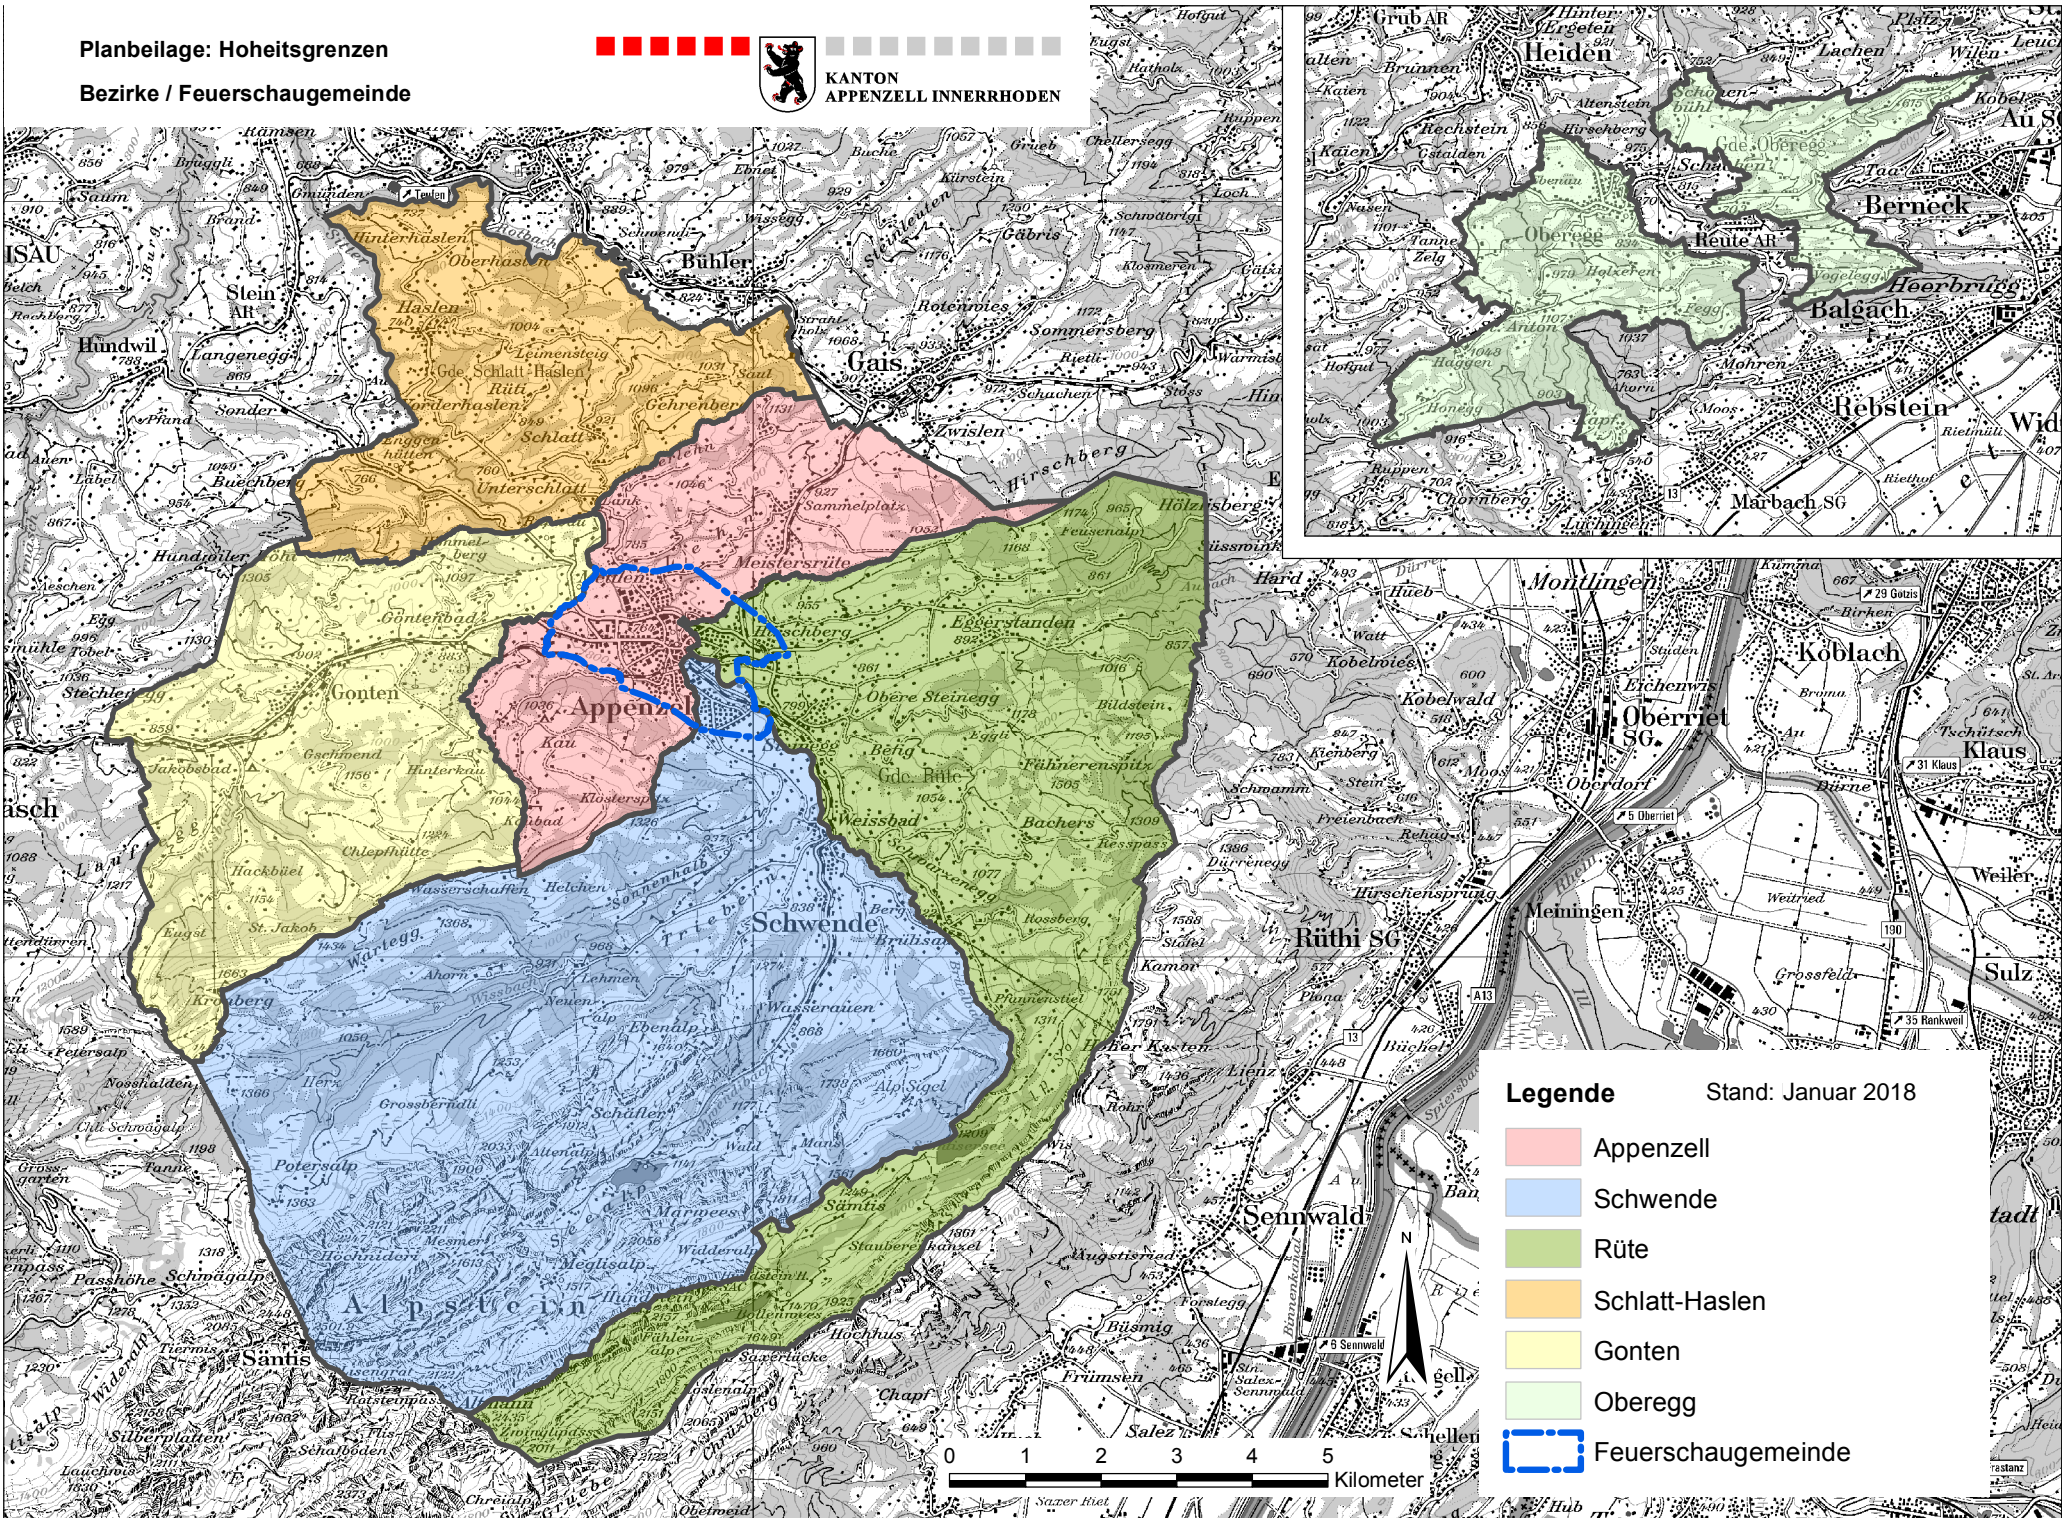

Planbeilage: Hoheitsgrenzen

Schulgemeinden

KANTON  
APPENZEL INNERRHODEN

Legende

Stand: 1. Januar 2022

-  Appenzell
-  Meistersrüte
-  Schwende
-  Steinegg
-  Brülisau
-  Eggerstanden
-  Schlatt-Haslen
-  Gonten
-  Vom Bezirk Oberegge aufgenommen

Planbeilage: Hoheitsgrenzen

Katholische Kirchgemeinden

KANTON  
APPENZEL AARGAU

Legende

Stand: Januar 2018

- Appenzell
- Schwende
- Brülisau
- Eggerstanden
- Haslen
- Gonten
- Oberegg
- Marbach (pastorale Zugehörigkeit)
- Berneck (pastorale Zugehörigkeit)

Planbeilage: Hoheitsgrenzen

Bezirke / Feuerschaugemeinde

KANTON APPENZEL INNERRHODEN

**Legende**      Stand: Januar 2018

-  Appenzell
-  Schwende
-  Rüte
-  Schlatt-Haslen
-  Gonten
-  Oberegg
-  Feuerschaugemeinde